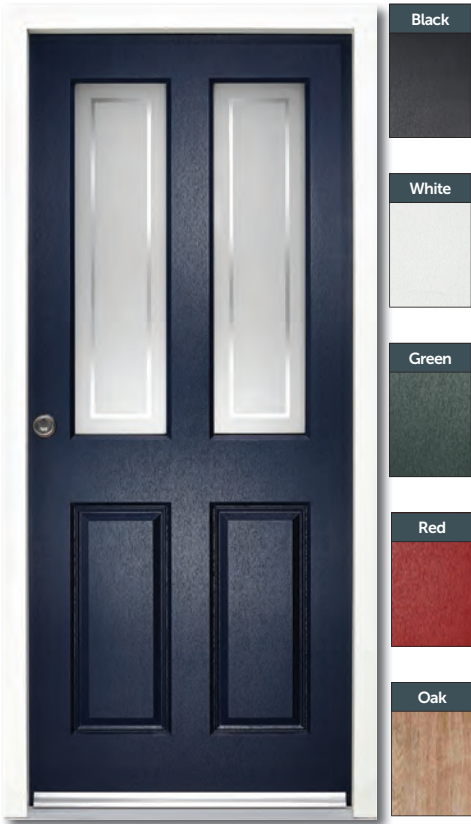

Malton Blue

Material	Pre-finished Composite
Raised Moulding	None
Glazing	Frosted

Door Leaf Size	Colour	Left hand Code	Right hand Code
78" x 30"	BLACK	EDSMALGBK30L*	EDSMALGBK30R*
	WHITE	EDSMALGW30L*	EDSMALGW30R*
	BLUE	EDSMALGBU30L*	EDSMALGBU30R*
	GREEN	EDSMALGG30L*	EDSMALGG30R*
	RED	EDSMALGR30L*	EDSMALGR30R*
	OAK	EDSMALGO30L*	EDSMALGO30R*
78" x 33"	BLACK	EDSMALGBK33L*	EDSMALGBK33R*
	WHITE	EDSMALGW33L*	EDSMALGW33R*
	BLUE	EDSMALGBU33L*	EDSMALGBU33R*
	GREEN	EDSMALGG33L*	EDSMALGG33R*
	RED	EDSMALGR33L*	EDSMALGR33R*
	OAK	EDSMALGO33L*	EDSMALGO33R*